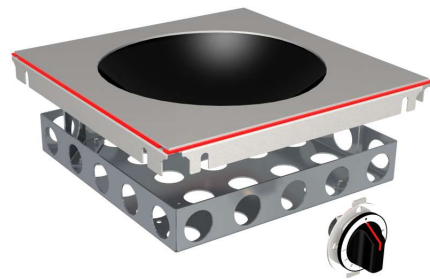

Power-Wok 300, 5 kW

Der vielseitige Asiate

Leistungsstarker Wok für schnelles Kochen, sehr vielseitig einsetzbar, genau und reaktionsschnell zu steuern.

Technische Daten:

Größe:	Einbaurahmen: 392 x 392 mm
Leistung:	5.0 kW
Anschluß:	3x400 VAC
Steuerung:	1 Steuerung
Überwachung:	elektronische Temperaturüberwachung
Anschluß:	3x400 VAC
Kochfelder:	1x Power-Wok-Spule Wirkungsfeld 300 mm
Regelung:	stufenlose Leistungsregelung
Zubehör:	Wokpfanne Edelstahl mit Stiel