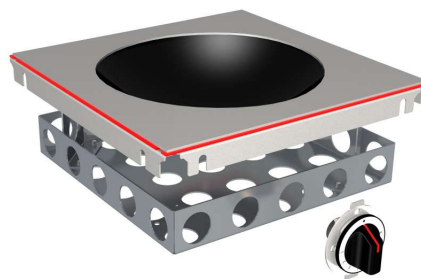

« Eco-Wok » 300, 3.5 kW

L'Asiatique polyvalent

Wok puissant pour une cuisson rapide, conçu pour une utilisation polyvalente, à commande réactive et précise.

Information technique:

Taille:	Cadre de montage : 392 x 392 mm
Puissance :	3.5 kW
Branchement:	1x230 VAC
Commande:	1 Commande
Surveillance:	Surveillance électronique de la température
Anschluß:	1x230 VAC
Plaques de cuisson:	1x bobine « Eco-Wok » Champ d'action par bobine 300 mm
Régulation:	Régulation continue de la puissance
Accessoires:	Poêle Wok en acier inoxydable avec manche

[Lien au produit](#)

MENU SYSTEM AG
Oberstrasse 222
CH-9014 St. Gallen
Suisse

T: +41 71 272 51 00
info@menusystem.ch
www.menusystem.ch

MENU SYSTEM Germany GmbH
Turmstrasse 4
D-78467 Konstanz
Allemagne

T: +49 1805 880558-10
info@menusystem.de
www.menusystem.de

MENU SYSTEM Austria GmbH
Steinebach 18
AT-6850 Dornbirn
Autriche

T: +43 55 72 39 48 00
info@menusystem.at
www.menusystem.at