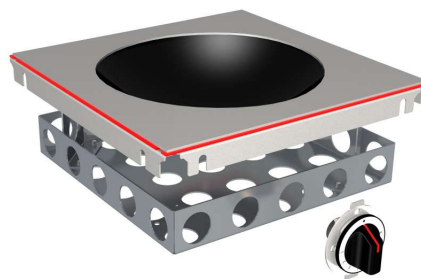

## « Eco-Wok » 300, 3.5 kW

L'Asiatique polyvalent

Wok puissant pour une cuisson rapide, conçu pour une utilisation polyvalente, à commande réactive et précise.

### Information technique:

Taille:	Cadre de montage : 392 x 392 mm
Puissance :	3.5 kW
Branchement:	1x230 VAC
Commande:	1 Commande
Surveillance:	Surveillance électronique de la température
Anschluß:	1x230 VAC
Plaques de cuisson:	1x bobine « Eco-Wok » Champ d'action par bobine 300 mm
Régulation:	Régulation continue de la puissance
Accessoires:	Poêle Wok en acier inoxydable avec manche