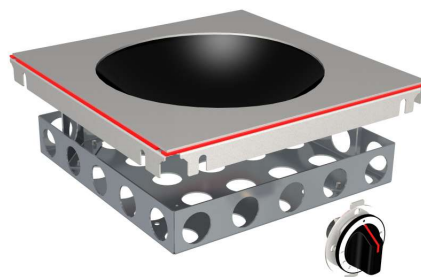

« Eco-Wok » 300, 3.5 kW

L'Asiatique polyvalent

Wok puissant pour une cuisson rapide, conçu pour une utilisation polyvalente, à commande réactive et précise.

Information technique:

Taille:	Cadre de montage : 392 x 392 mm
Puissance :	3.5 kW
Branchement:	1x230 VAC
Commande:	1 Commande
Surveillance:	Surveillance électronique de la température
Anschluß:	1x230 VAC
Plaques de cuisson:	1x bobine « Eco-Wok »
Régulation:	Régulation continue de la puissance
Accessoires:	Poêle Wok en acier inoxydable avec manche