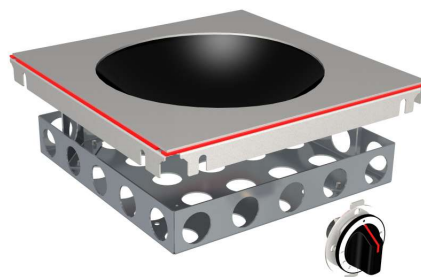

## « Power-Wok » 300, 5 kW

L'Asiatique polyvalent

Wok puissant pour une cuisson rapide, conçu pour une utilisation polyvalente, à commande réactive et précise.

### Information technique:

Taille:	Cadre de montage : 392 x 392 mm
Puissance :	5.0 kW
Branchement:	3x400 VAC
Commande:	1 Commande
Surveillance:	Surveillance électronique de la température
Anschluß:	3x400 VAC
Plaques de cuisson:	1x bobine « Power-Wok »
Régulation:	Régulation continue de la puissance
Accessoires:	Poêle Wok en acier inoxydable avec manche