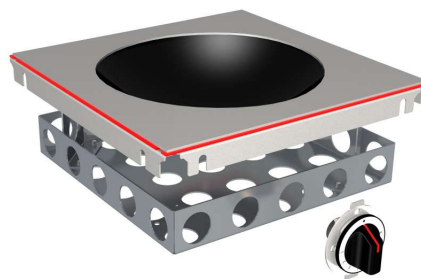

## « Power-Wok » 300, 5 kW

L'Asiatique polyvalent

Wok puissant pour une cuisson rapide, conçu pour une utilisation polyvalente, à commande réactive et précise.

### Information technique:

Taille:	Cadre de montage : 392 x 392 mm
Puissance :	5.0 kW
Branchement:	3x400 VAC
Commande:	1 Commande
Surveillance:	Surveillance électronique de la température
Anschluß:	3x400 VAC
Plaques de cuisson:	1x bobine « Power-Wok » Champ d'action par bobine 300 mm
Régulation:	Régulation continue de la puissance
Accessoires:	Poêle Wok en acier inoxydable avec manche