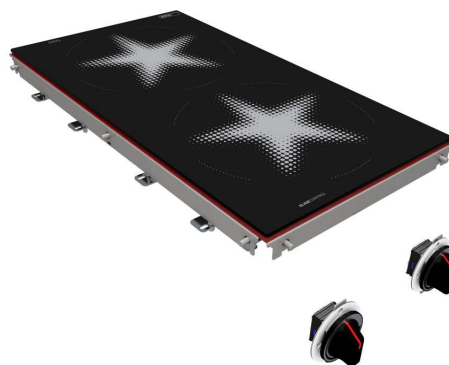

2 plaques de cuisson « Power » 2x6 kW

Table de cuisson avec 2 bobines rondes « Power » et technologie Slide control brevetée

La puissance, là où on l'attend

La plaque de cuisson à induction « Power » est prévue pour une cuisson avec deux poêles. Idéal pour toute cuisson requérant une puissance élevée : pour obtenir rapidement une chaleur brève, saisir de la viande, cuire de grandes quantités.

- Adaptée aux poêles jusqu'à 32 cm de diamètre
- Champ d'action par bobine 300 mm
- Détection de casseroles et surveillance centralisées de la température

Information technique:

| | |
|---------------------|---|
| Taille: | 356 x 656 mm |
| Puissance : | 2 x 6.0 kW |
| Branchement: | 3x 400 VAC |
| Commande: | 2 Commandes |
| Surveillance: | Surveillance centralisée de la température |
| Anschluß: | 3x 400 VAC |
| Plaques de cuisson: | 2x bobine ronde « Power » Champ d'action par bobine 300 mm |
| Régulation: | Régulation continue de la puissance |