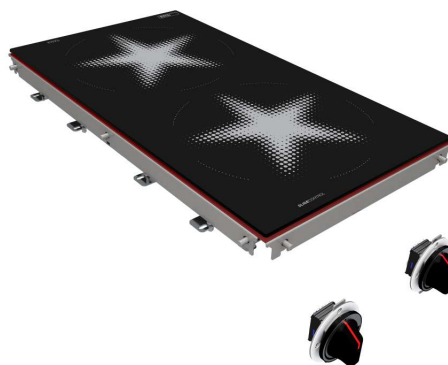

## 2 plaques de cuisson « Power » 2x6 kW

Table de cuisson avec 2 bobines rondes « Power » et technologie Slide control brevetée

La puissance, là où on l'attend

La plaque de cuisson à induction « Power » est prévue pour une cuisson avec deux poêles. Idéal pour toute cuisson requérant une puissance élevée : pour obtenir rapidement une chaleur brève, saisir de la viande, cuire de grandes quantités.

- Adaptée aux poêles jusqu'à 32 cm de diamètre
- Champ d'action par bobine 300 mm
- Détection de casseroles et surveillance centralisées de la température

### Information technique:

Taille:	356 x 656 mm
Puissance :	2 x 6.0 kW
Branchement:	3x 400 VAC
Commande:	2 Commandes
Surveillance:	Surveillance centralisée de la température
Anschluß:	3x 400 VAC
Plaques de cuisson:	2x bobine ronde « Power » Champ d'action par bobine 300 mm
Régulation:	Régulation continue de la puissance