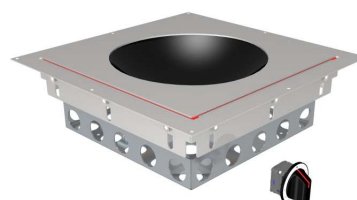

Eco Wok

MS-I-Eco-Wok300 E

L'Asiatique polyvalent

Wok puissant pour une cuisson rapide, conçu pour une utilisation polyvalente, à commande réactive et précise.

Information technique:

Taille:	Dim. de découpe : Acier CrNi : 392 x 392 mm Pierre : 394 x 394 mm
Puissance :	3.5 kW
Branchement:	1x230 VAC, 50/60 Hz
Commande:	1 Commande
Anschluß:	1x230 VAC, 50/60 Hz
Plaques de cuisson:	1x bobine « Eco-Wok » Champ d'action par bobine 300mm
Contenu:	6 litres
Régulation:	Régulation continue de la puissance
Accessoires:	Poêle Wok 300 avec manche