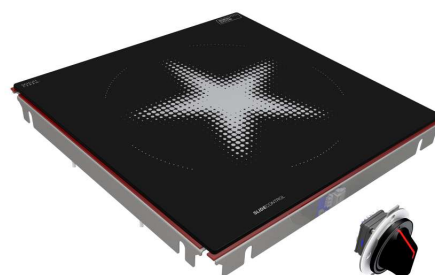

## Plaque de cuisson « Power » 6 kW

Table de cuisson à induction avec plaque de cuisson « Power » et technologie Slide control brevetée  
La puissance, là où on l'attend

La plaque de cuisson à induction « Power » est prévue pour une cuisson avec une seule poêle. Idéal pour toute cuisson requérant une puissance élevée : pour obtenir rapidement une chaleur brève, saisir de la viande, cuire de grandes quantités.

- Adaptée aux poêles jusqu'à 32 cm de diamètre
- Champ d'action par bobine 300 mm
- Détection de casseroles et surveillance centralisées de la température

### Information technique:

Taille:	Dim. verre : 388 x 388 mm
Puissance :	6.0 kW
Branchement:	3x 400 VAC
Commande:	1 Commande
Surveillance:	Surveillance centralisée de la température
Anschluß:	3x 400 VAC
Plaques de cuisson:	1x bobine ronde « Power » Champ d'action par bobine 300 mm
Régulation:	Régulation continue de la puissance