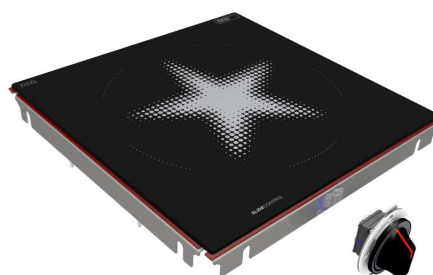

## Plaque de cuisson « Power » 6 kW

Table de cuisson à induction avec plaque de cuisson « Power » et technologie Slide control brevetée  
La puissance, là où on l'attend

La plaque de cuisson à induction « Power » est prévue pour une cuisson avec une seule poêle. Idéal pour toute cuisson requérant une puissance élevée : pour obtenir rapidement une chaleur brève, saisir de la viande, cuire de grandes quantités.

- Adaptée aux poêles jusqu'à 32 cm de diamètre
- Champ d'action par bobine 300 mm
- Détection de casseroles et surveillance centralisées de la température

### Information technique:

Taille:	Dim. verre : 388 x 388 mm
Puissance :	6.0 kW
Branchement:	3x 400 VAC
Commande:	1 Commande
Surveillance:	Surveillance centralisée de la température
Anschluß:	3x 400 VAC
Plaques de cuisson:	1x bobine ronde « Power » Champ d'action par bobine 300 mm
Régulation:	Régulation continue de la puissance