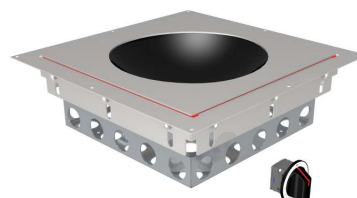

Power Wok

MS-I-Power-Wok300 E

L'Asiatique polyvalent

Wok puissant pour une cuisson rapide, conçu pour une utilisation polyvalente, à commande réactive et précise.

Information technique:

Taille:	Dim. de découpe : Acier CrNi : 392 x 392 mm Pierre : 394 x 394 mm
Puissance :	5.0 kW
Branchement:	3x400-440 VAC, 50/60 Hz
Commande:	1 Commande
Anschluß:	3x400-440 VAC, 50/60 Hz
Plaques de cuisson:	1x bobine « Power-Wok » Champ d'action par bobine 300mm
Contenu:	6 litres
Régulation:	Régulation continue de la puissance
Accessoires:	Poêle Wok 300 avec manche