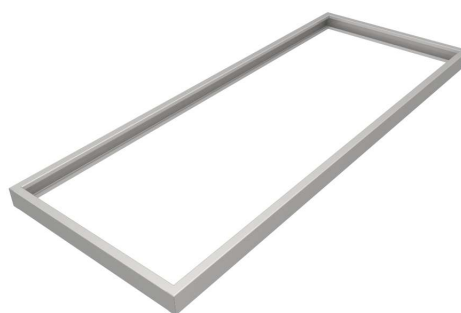

Socle CNS

En cadre de profil carré, y compris entretoises transversales Épaisseur du matériel : 2 mm

Information technique:

[Lien au produit](#)

MENU SYSTEM AG
Oberstrasse 222
CH-9014 St. Gallen
Suisse

T: +41 71 272 51 00
info@menusystem.ch
www.menusystem.ch